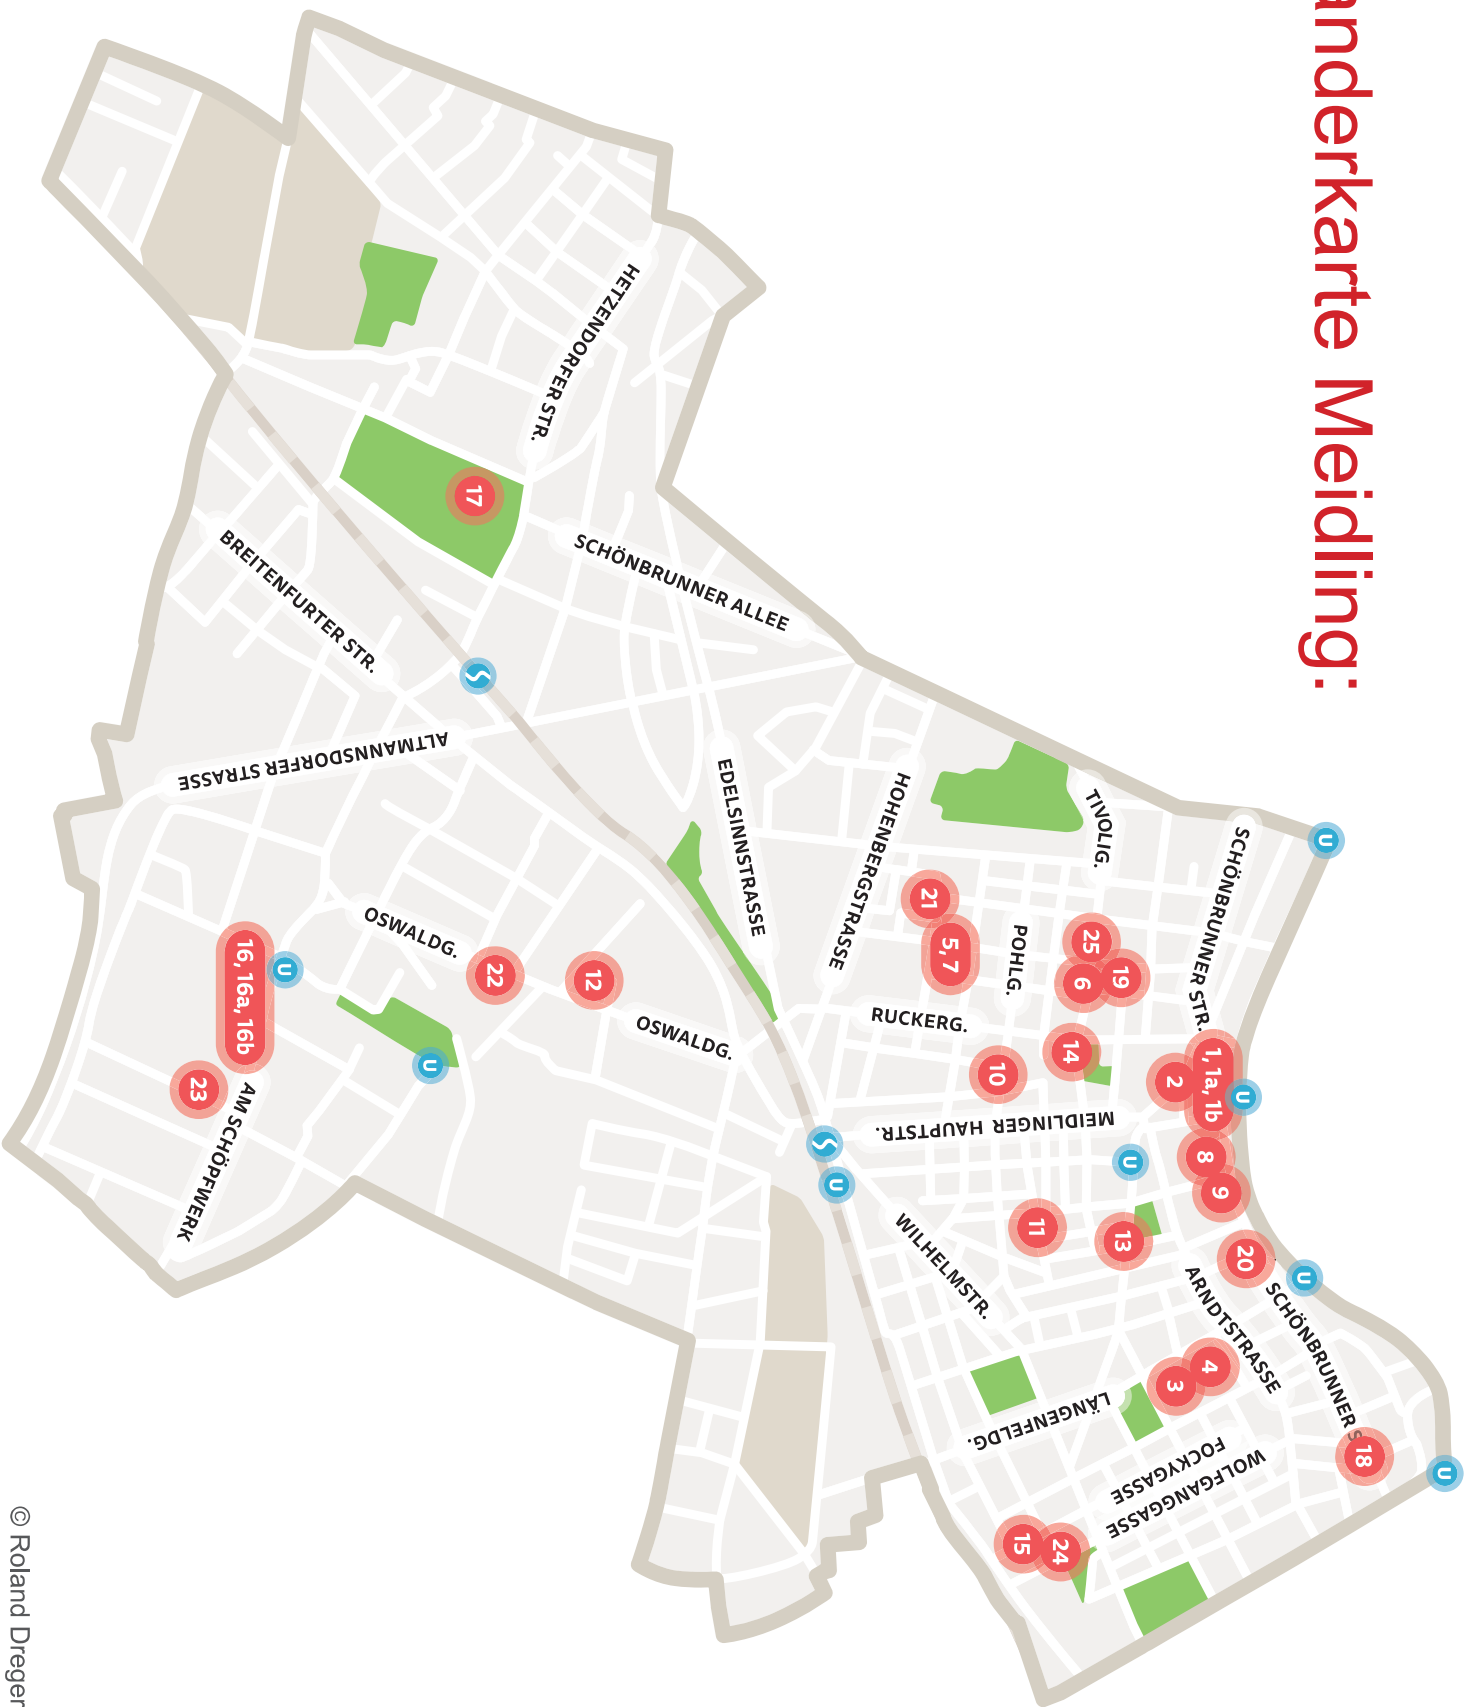

Wanderkarte Meidling:

**01 Gerd Rucker
Christine Stigma
Helga Vranjes**
Amtshaus Meidling
Gangalerie der Bezirksvorstehung
12., Schönbrunner Straße 259 /
2. Stock – Bezirksvorstehung
Eingang: Hufelandgasse 2 (Hof)
Kontakte:
www.gerdrucker.com
die.stigma@hotmail.com
Helga Vranjes: 0676 5242050

01 Workshop: am Sa., 13.5.
**a „Das längste Bild
von Meidling“
die Künstler*innen
(Christine Stigma, Helga Vranjes,
Gerd Rucker) in Interaktion
mit dem Publikum**
Amtshaus Meidling
Eingang: Hufelandgasse 2 (Hof)
Bei Schönwetter: von 14–17:00 Uhr
im Hof des Amtshauses oder
im Ferdinand-Kral-Saal, EG

Routenempfehlungen, auf Basis der Lage der KUNST-Standorte (Zeitaufwand etwa 1–2 Stunden):

Route 1: 01, 01a, 1b, 02

Amtshaus Meidling

Ganggalerie der Bezirksvorstehung und Hof bzw. Ferdinand-Kral-Saal
12., Schönbrunnerstraße 259
Eingang: Hufelandgasse 2
2. Stock – Bezirksvorstehung

 *zusätzlicher Eingang:*
12., Singrienergasse 34–36 (Halle)

Route 3: 19, 07, 21

Albert's Bücherlager

12., Aichholzgasse 14

Young Arts - Kunst & Kultur von jungen Menschen

VZA – Verein Zentrum Aichholzgasse
12., Aichholzgasse 52